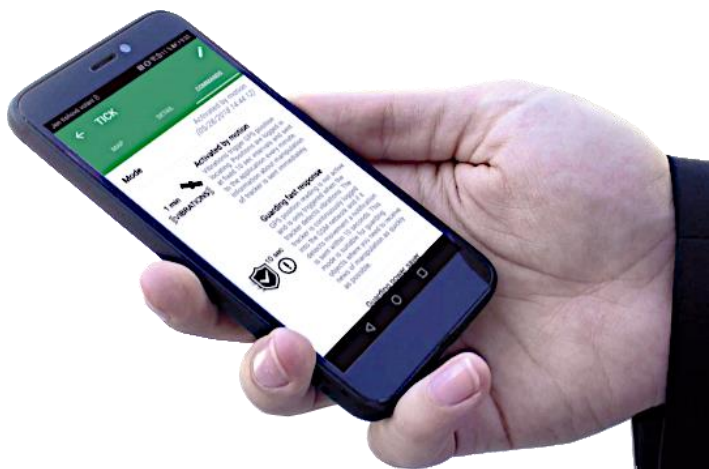

Hlavné charakteristiky zariadenia

- Výdrž batérie na jedno nabitie až 262 dní
- Jednoduché ovládanie cez aplikáciu v smart telefóne
- Na výber až zo šiestich režimov stráženia
- Možnosť zasielania pravidelných mesačných výpisov o stave a pohybe TICK
- Zabudované magnety umožňujú uchytenie na kovový povrch
- Prevádzková teplota zariadenia je -20°C až $+55^{\circ}\text{C}$
- TICK je vodeodolný